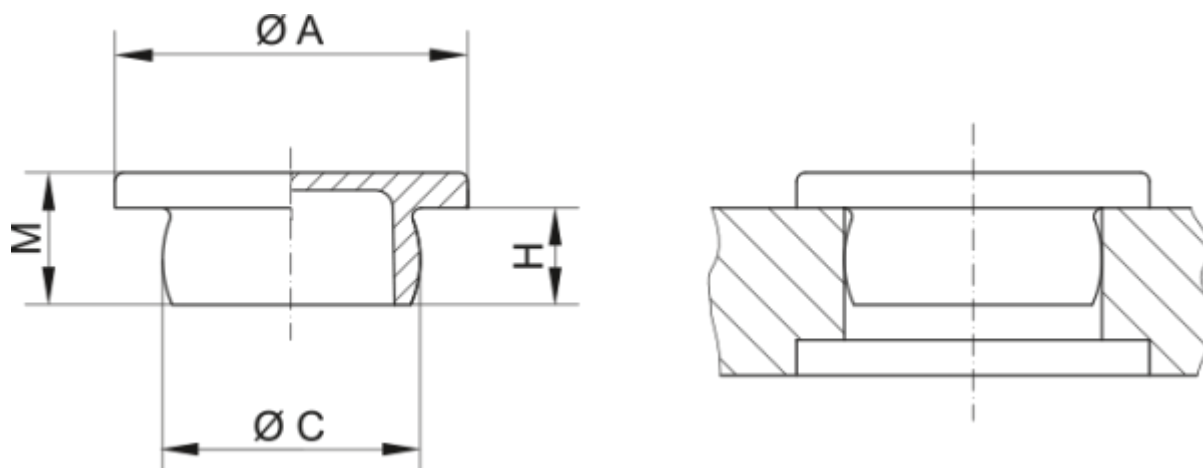

Varenummer: 59GPN300F211

Beskrivelse: KLEE Endeprop GPN 300F - Ø 23,6

Mål

A = 28

C = 23.6

H = 9

M = 12